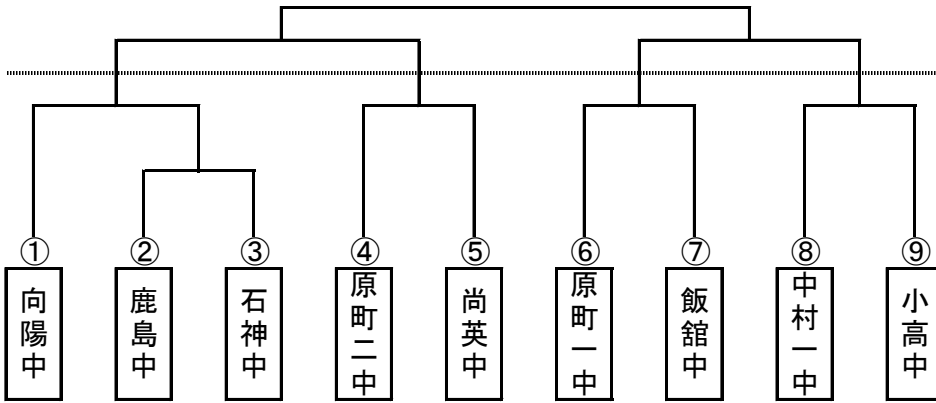

Aブロック

1	中村一中
2	向陽中
3	飯館中

Bブロック

1	原町二中
2	原町一中
3	広野中
4	原町三中

Cブロック

1	鹿島中
2	石神中
3	小高中
4	中村二中

平成27年度  
相双地区中学校新人大会団体組み合わせ表 No2

【バスケットボール女子】（原町二中）