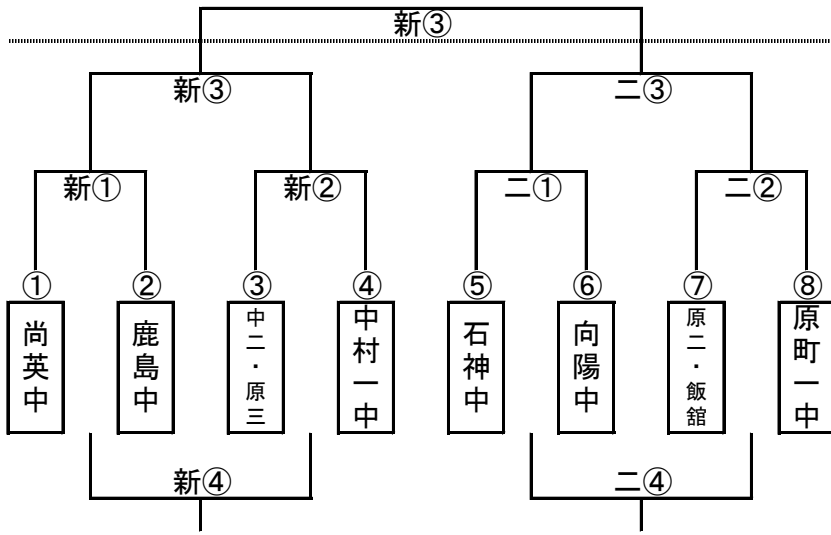

平成27年度  
相双地区中学校新人大会団体組み合わせ表 No1

【軟式野球】（新地球場・二の丸球場）

【ソフトボール】  
（光陽ソフトボール場）

1	向陽中
2	尚英中

敗者復活戦 (30日)

【バレーボール男子】（石神中）

1	尚英中
2	向陽中
3	磯部・石神・鹿島

【ソフトテニス男子】  
（角田公園テニスコート）