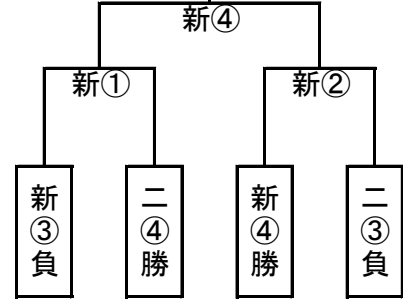

平成27年度  
相双地区中学校新人大会団体組み合わせ表 No1

【軟式野球】（新地球場・二の丸球場）

【ソフトボール】  
（光陽ソフトボール場）

1	向陽中
2	尚英中

敗者復活戦 (30日)

【バレーボール男子】（石神中）

1	尚英中
2	向陽中
3	磯部・石神・鹿島

【ソフトテニス男子】  
（角田公園テニスコート）