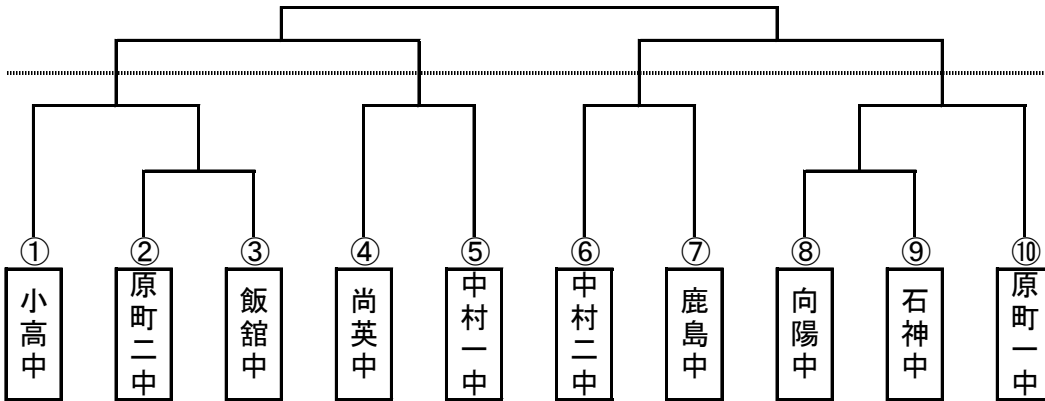

【バスケットボール女子】（原町二中）

【バレーボール男子】（石神中）

【バレーボール女子】（原町一中・石神中）

1	向陽中
2	尚英中
3	磯部・石神・鹿島

Aブロック

1	石神中
2	磯部中
3	原町二中 (石神中)

Bブロック

1	鹿島中
2	中村二中
3	原町一中 (原町一中)

Cブロック

1	向陽中
2	尚英中
3	中村一中 (原町一中)

【ソフトテニス男子】（角田公園テニスコート）

Aブロック

1	鹿島中
2	小高中
3	中村一中

Bブロック

1	原町一中
2	原町二中
3	石神中
4	向陽中