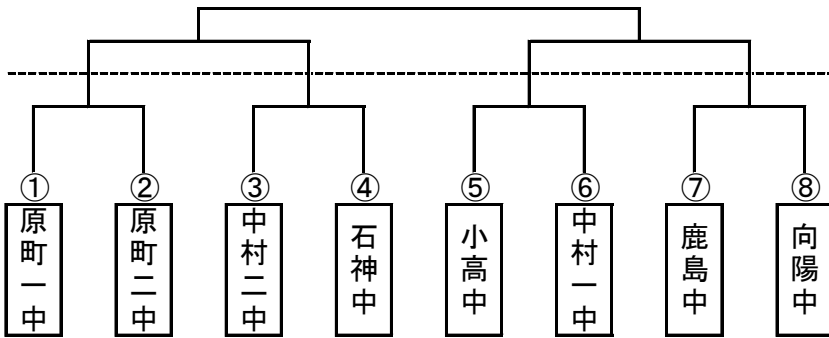

平成28年度
相双地区中学校新人大会団体組み合わせ表 No1

【軟式野球】（新地球場・みちのく鹿島球場・二の丸球場）

【ソフトボール】
（光陽ソフトボール場）

Aブロック

1	向陽中
2	尚英中
3	飯館中 (新地球場)

Bブロック

1	鹿島中
2	原町二・原町三
3	石神中 (みちのく鹿島球場)

Cブロック

1	中村一中
2	中村二中
3	原町一中 (二の丸球場)

1	尚英中
2	向陽中

【バスケットボール男子】（原町二中）